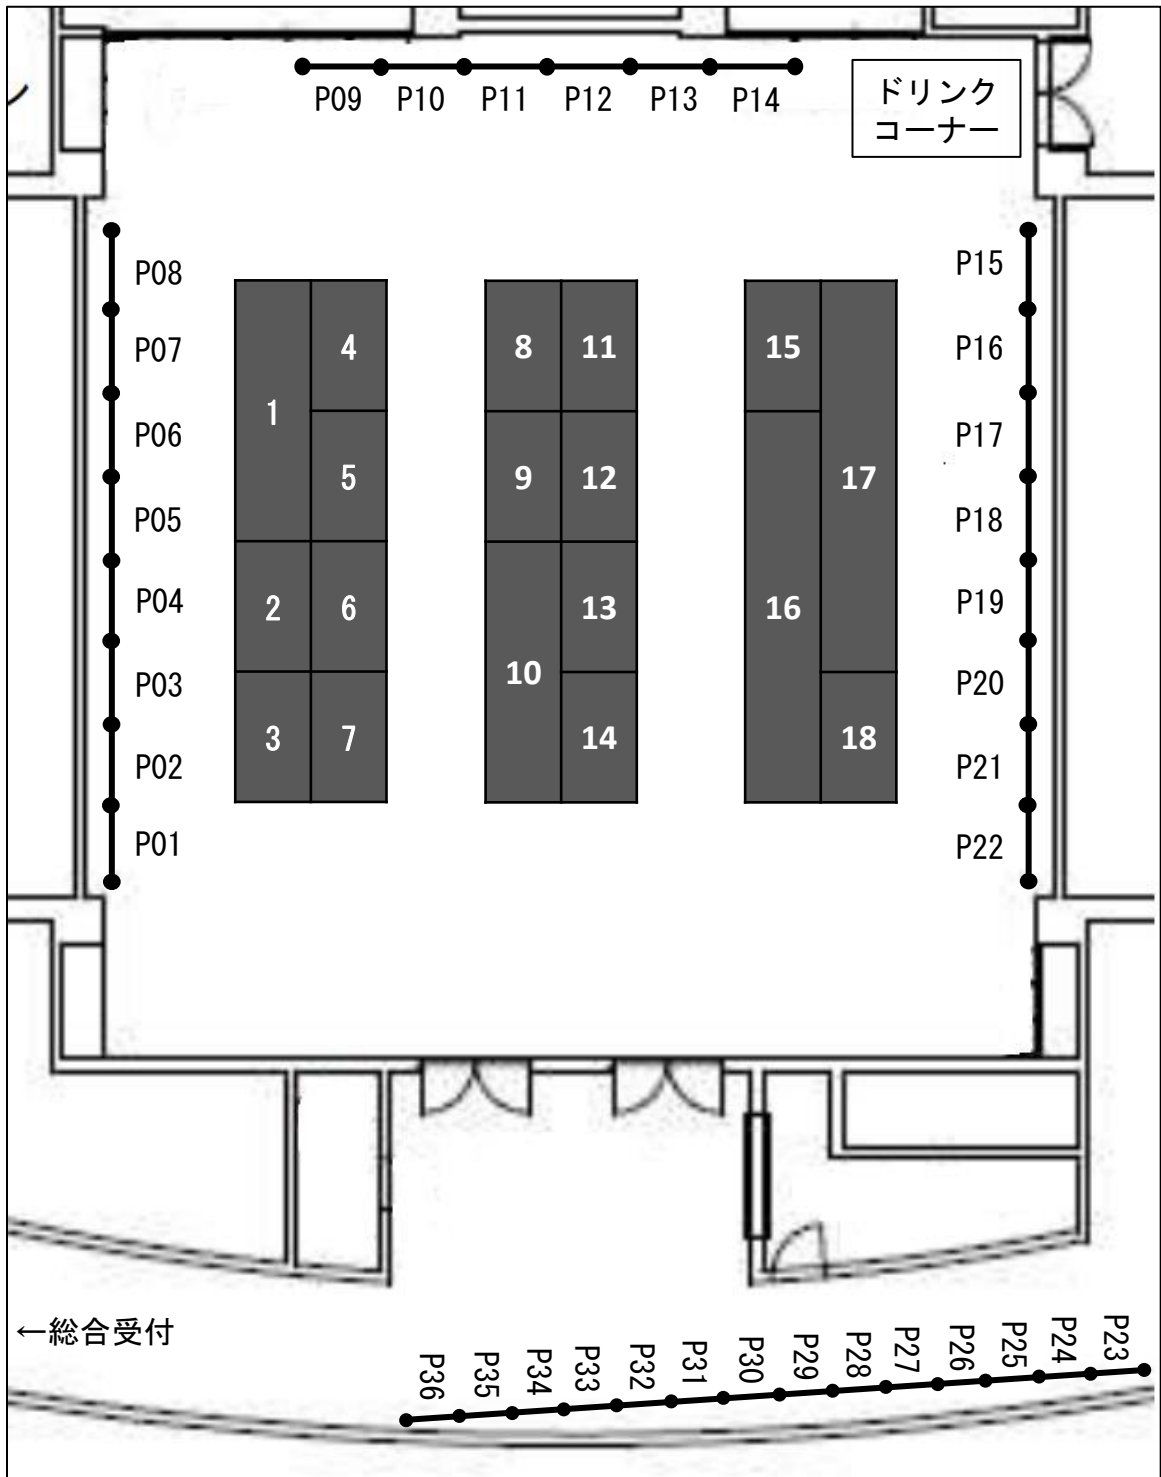

ポスター・企業団体展示配置 (1)

学術交流会館 ポスター番号 (P01-P36)

ポスター・企業団体展示配置 (2)

A会場 Uホール 1階

A会場 Uホール 2階 ポスター番号 (P37-P64)