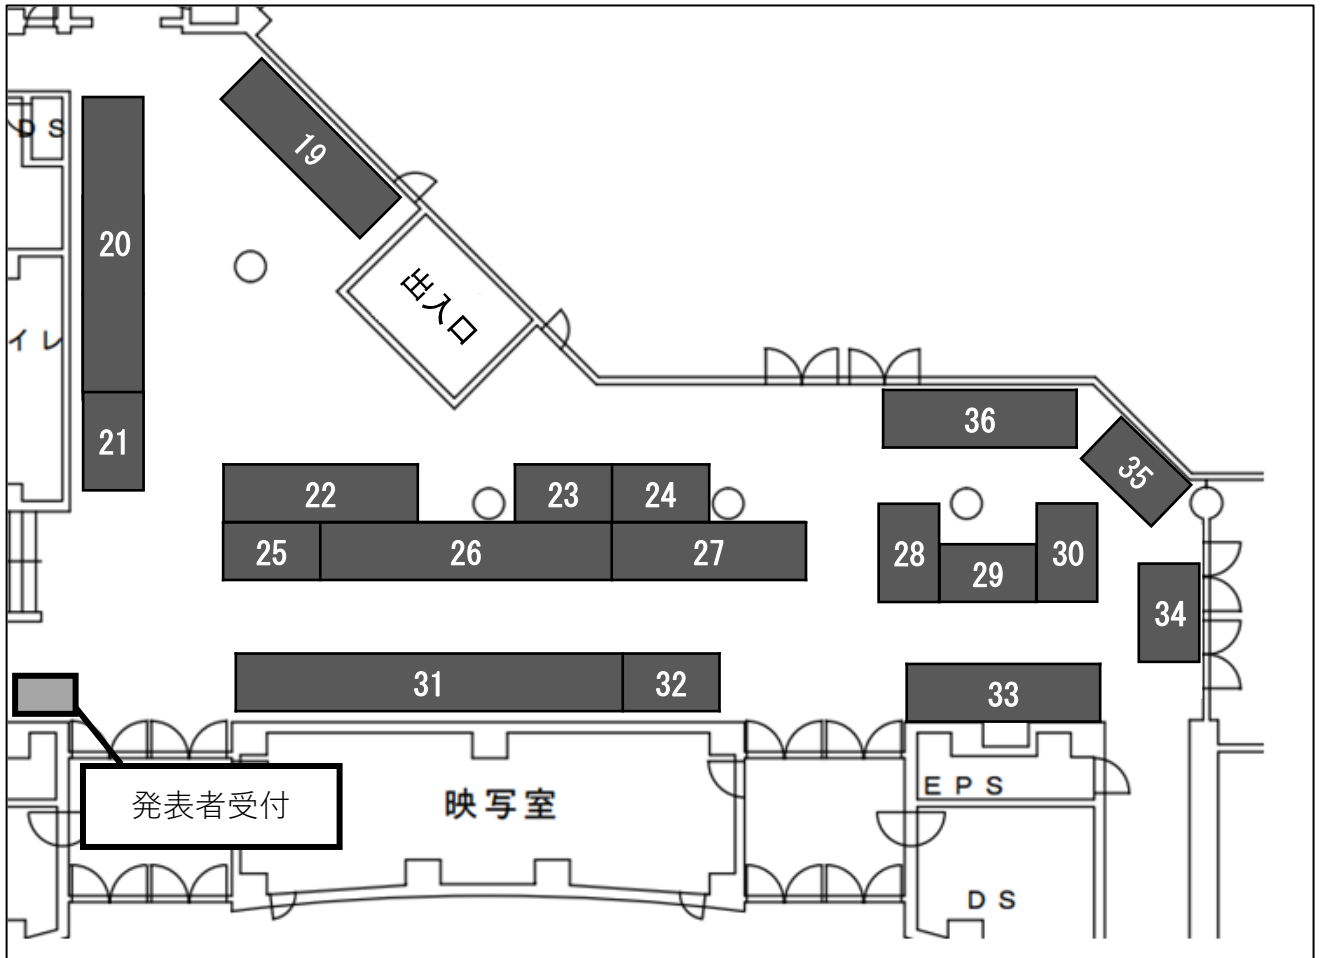

ポスター・企業団体展示配置 (1)

学術交流会館 ポスター番号 (P01-P36)

ポスター・企業団体展示配置 (2)

A会場 Uホール 1階

A会場 Uホール 2階 ポスター番号 (P37-P64)